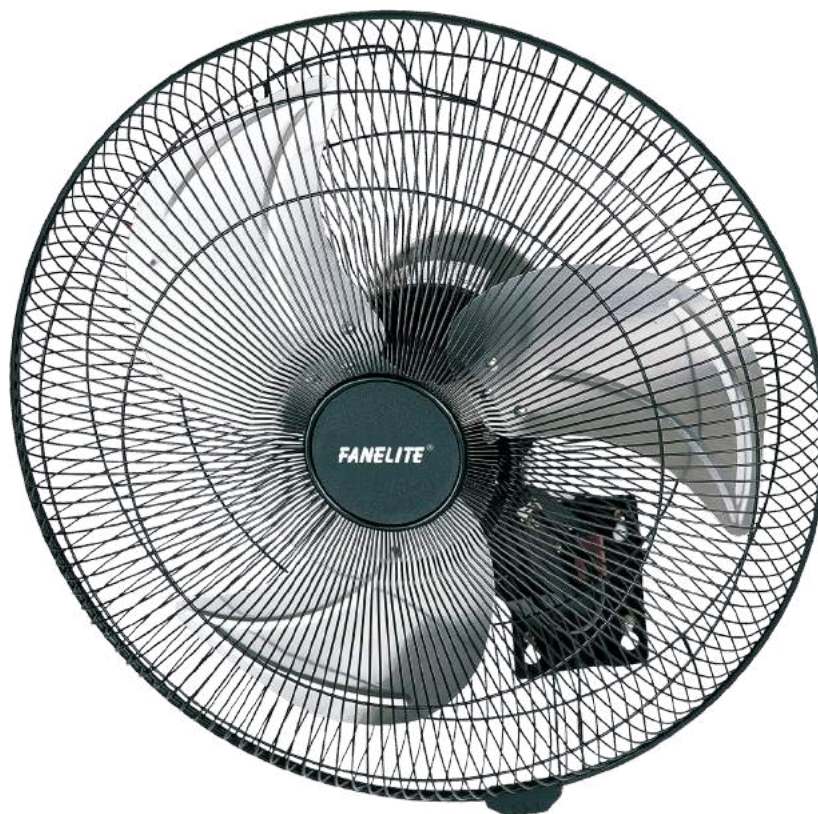

Modèle 45T-W

45 cm / 18 ”

EAN 3 760158 350279

MOTEUR
AC

Courant Alternatif

PRO
SÉRIE

Professionnel

Silencieux

Assemblé

Avec Cordons

3
...

3 Vitesses

Oscillant ou fixe

Inclinaison réglable

■ Noir

FORT DÉBIT D'AIR
115 m³/min

A PROPOS

- Ventilateur mural Pro 45 cm
- 3 vitesses
- Cordons pour contrôler vitesse et oscillation
- Oscillant ou fixe
- Angle d'inclinaison réglable afin d'orienter le flux d'air
- Grilles métalliques + hélice 3 pales aluminium
- Aucun outil nécessaire, entièrement assemblé
- Fort débit d'air, jusqu'à 115 m³/min
- Installation facile, entièrement assemblé
- Silencieux
- Idéal pour maison, bureau, magasin, entrepôt, atelier...